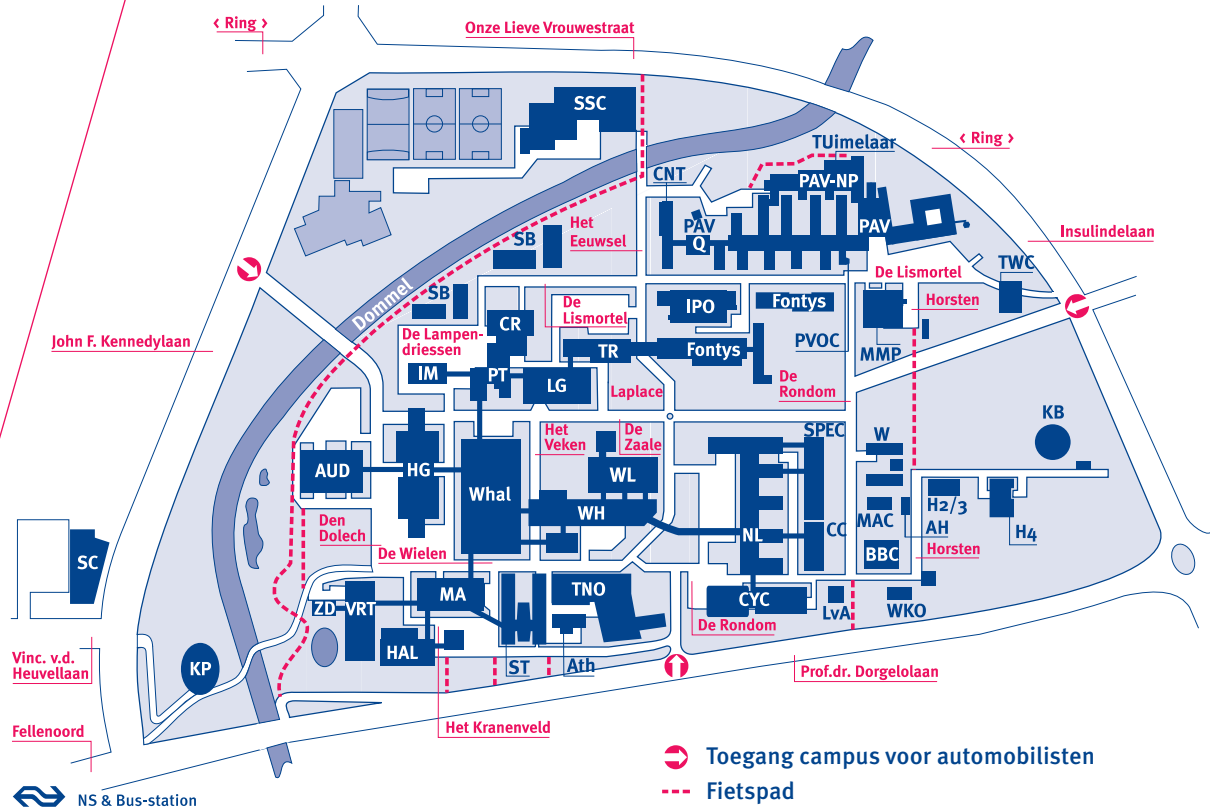

## Plattegrond campus

Om uw bezoekadres te vinden kunt u één van de (gekleurde) routes op de campus volgen, zie plattegrond bij toegang campus. Het betreft de volgende routes:

- ▶ De Zaale (rood)
- ▶ De Wielen (groen)
- ▶ De Lismortel (geel)
- ▶ Het Eeuwsel (paars)
- ▶ De Rondon (blauw)

### Gebouwen op de TU/e-campus

Naam	Afk	Route
Arubahal	AH	De Rondon
Athene	Ath	De Wielen
Auditorium	AUD	De Zaale
BBC	BBC	De Rondon
Cascade (via N-laag)	CC	De Wielen
Corona (via Potentiaal)	CR	De Zaale
Cyclotron (GE Healthcare)	CYC	De Rondon
Cyclotron (TU/e) (via N-laag)	CYC	De Wielen
De Hal	HAL	De Wielen
De Zwarte Doos	ZD	De Wielen
Fontys	H2, H3, H4	De Rondon
Fontys	S1	Het Eeuwsel
Fontys	S2, S3	De Lismortel
Gaslab	GL	De Wielen
Helix	ST	De Wielen
Hoofdgebouw	HG	De Wielen
Impuls (via Potentiaal)	IM	De Zaale
IPO-gebouw	IPO	Het Eeuwsel
Kennispoort	KP	De Wielen
Koepel (Alcodome)	KB	
Lab voor Akoestiek	LvA	De Rondon
Laplace-gebouw	LG	De Zaale
Matrix (via Helix)	MA	De Wielen
Meulenstein Art Centre	MAC	De Rondon
Multimediapaviljoen	MMP	De Lismortel
N-laag	NL	De Wielen
Paviljoen	PAV	De Lismortel
	PAV-Q, CNT	Het Eeuwsel
Potentiaal	PT	De Zaale
PVOC	PVOC	De Lismortel
Reststoffercentrum		De Rondon
Spaceboxen	SB	De Zaale
Spectrum (via N-laag)	SPEC	De Wielen
Sportcentrum	SSC	Het Eeuwsel
TNO Industrie	TNO	De Rondon
Traverse	TR	De Zaale
TUimelaar	PAV-NP	Het Eeuwsel
Twinning Center	TWC	De Lismortel
Vertigo	VRT	De Wielen
Werf	W	De Rondon
W-hal	Whal	De Wielen
W-hoog	WH	De Wielen
W-laag (via W-hoog)	WL	De Wielen